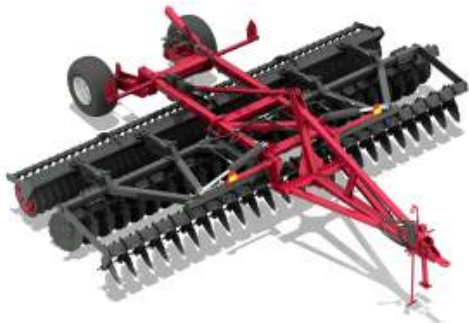

[Офсетные бороны RSM DV-1000/DV-1500](#)

[Тандемные бороны RSM DX-850](#)

[Культиваторы серии R](#)

[Дисковая борона вертикальной обработки VIKING](#)

[Борона-мульчировщик ND-800/600](#)

Почвообрабатывающая техника VERSATILE создана специально для самых жестких условий эксплуатации. Обеспечивая высочайшее качество и эффективность работы, эти орудия требуют минимальных усилий от механизаторов как в поле, так и при уходе.

Почвообрабатывающие агрегаты VERSATILE — одни из самых надежных и неприхотливых на рынке сельскохозяйственной техники, при этом их стоимость много ниже, чем продукции других производителей со сравнимыми характеристиками. Еще более выгодным приобретение делают [финансовые программы](#) Ростсельмаш.