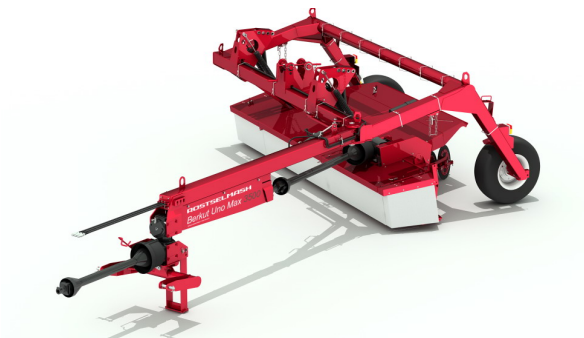

[Косилка Berkut 3200](#)

[Косилка Berkut MAX](#)

[Косилка SapSun 2400](#)

### Грабли роторные навесные Kolibri 350/470

### Грабли Kolibri Duo 810

### Грабли колесно-пальцевые ГКП-600 Kolibri V